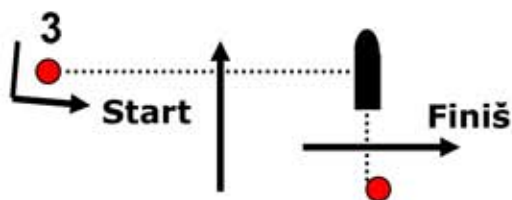

Eesti Purjelaualiit

2012 Formula Eesti MV 2.etapp RAJA SKEEM 15-16/09/2012

tuul ↓

A-liiga: Start - 1 - 2 - 1 - 3 - Finiš

B-liiga: Start - 1 - 3 - Finiš

Kõik kaugused ja nurgad on ligikaudsed

Märgid 1 ja 3 on suured oranžid poid

Märgid 2 (väravad) on väikesed oranžid poid

Finišimärk on väike punane poi.